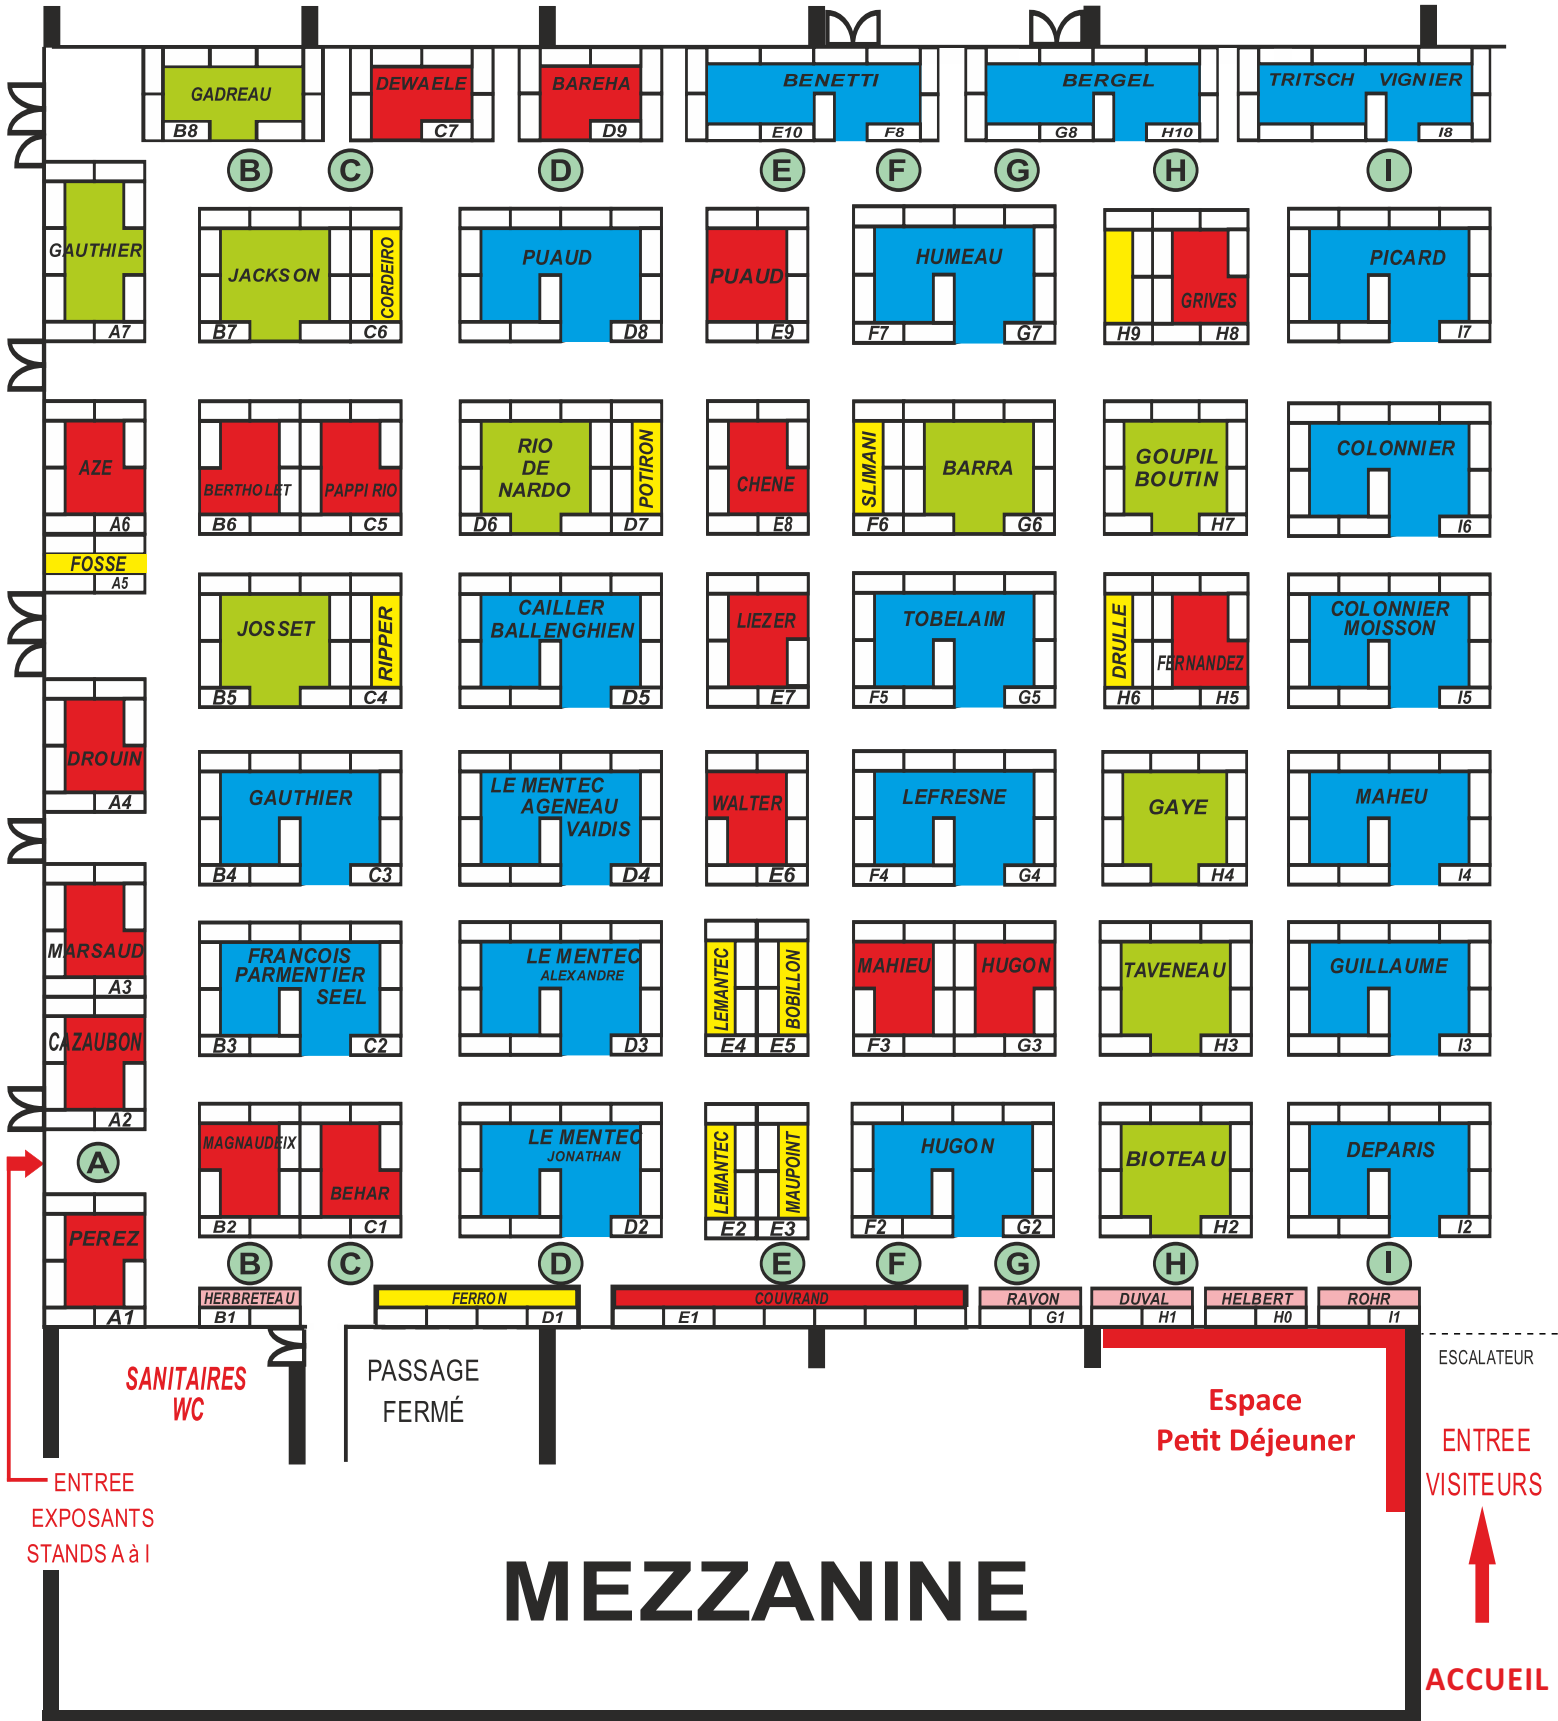

LE MENTEC Alexandre STAND E4
 Tél : 06 86 38 23 83
 email : ouestshoes@gmail.com
SCHOTT/REDSKINS KIDS

Briac DUBOIS
Stand P1

COMME
DANS UN
COCON.

ROHDE

Natacha COURBE
Stand Q4

STEP OUEST 10-11 MARS 2024

EXPOSANTS DE A à I