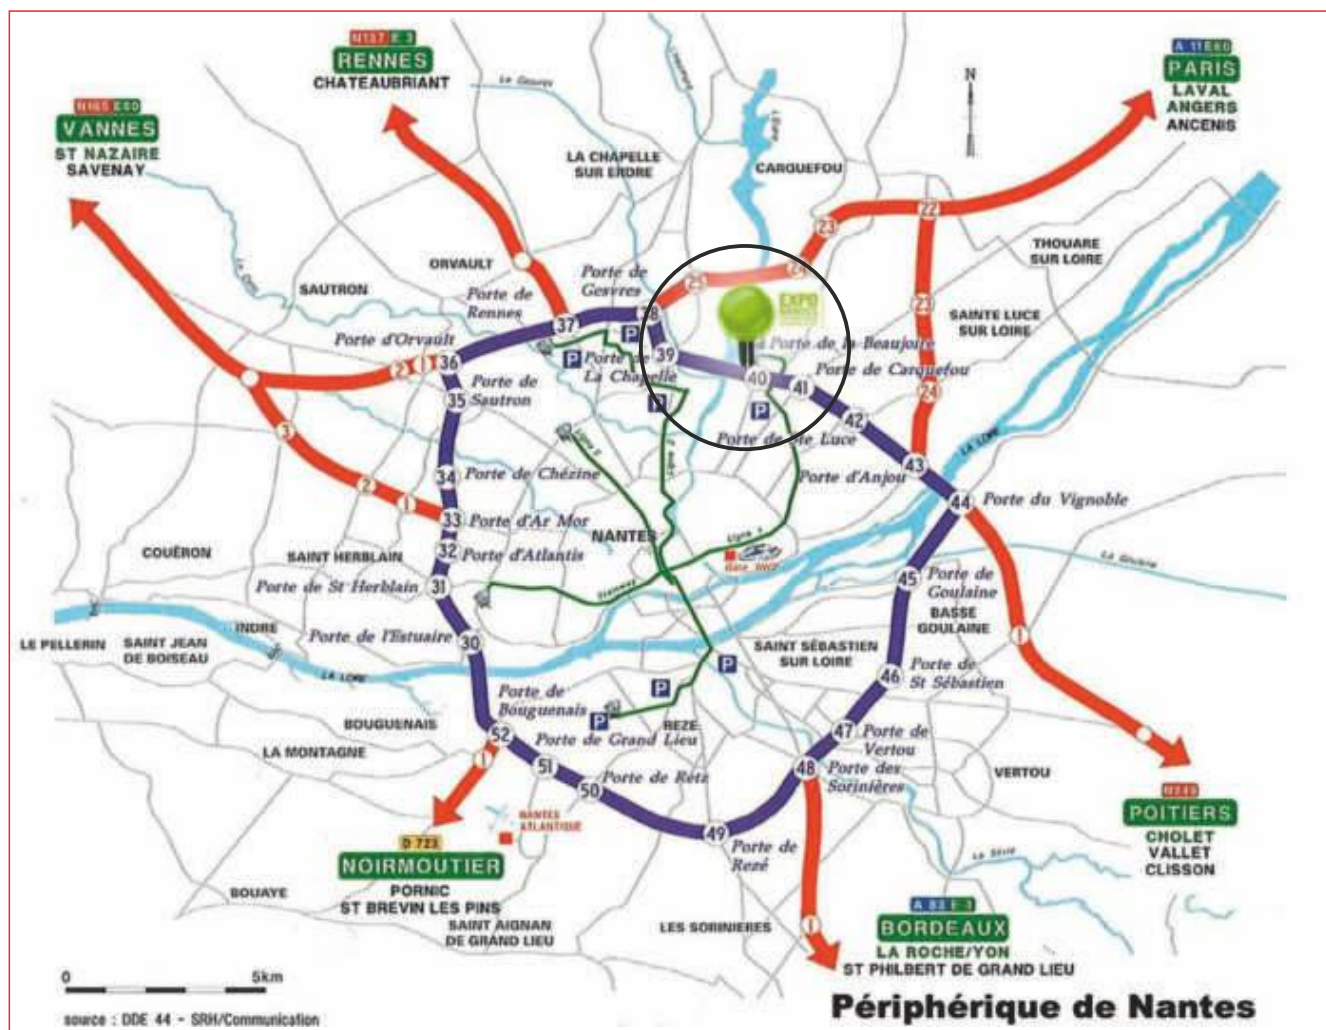

Venir au Parc des Expositions : simple et facile !

Considéré comme l'un des plus beaux parcs des Expositions de France, le site accueille ses publics dans un espace paysager de 230 hectares idéalement situé au bord de l'Erdre :

- En liaison rapide avec le centre ville, l'aéroport et la gare,
- Terminus tramway, 5 lignes de bus, une station de taxi,
- Accès direct périphérique et axes autoroutiers.

Voiture :

Depuis ANGERS/PARIS par l'A11 : sortie CARQUEFOU - Boisbonne - La Beaujoire, puis suivre « La Beaujoire », route de St Joseph de Porterie.

Depuis BORDEAUX/LA ROCHELLE/AÉROPORT de Nantes Atlantique : direction Poitiers et périphérique Est, puis sortie N°38, puis sortie N°40 « Porte de La Beaujoire ».

Taxi : Tél 02 40 69 22 22 .

PARKINGS VISITEURS GRATUITS : B2 - B3
(Vous êtes face à l'entrée principale B2 & B3 sont sur votre droite)

Renseignements : Etienne Marais Chiaroni Tél :06 72 91 19 61